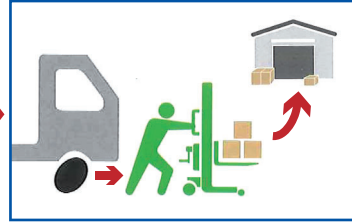

積載用リフター

どこでも荷物と一緒に どこでも積み降ろし可能!!

倉庫で荷物を積みます。
そのままトラックへ...

トラックに荷物と一緒に
目的地へ

目的地で荷物を降ろします。

降ろしたら帰りもトラックに
積んで一緒に帰ります。

 <p>運搬能力 250 kg</p> <p>積載高 700mm</p>	 <p>運搬能力 600 kg</p> <p>積載高 900mm</p>	 <p>運搬能力 550 kg</p> <p>積載高 1150mm</p>	 <p>運搬能力 400 kg</p> <p>積載高 1300mm</p>
軽車両タイプ (TRF-D800)	キャブオールタイプ (TRF-DUS1000)	中型車両タイプ (TRF-DUS1250)	大型車両タイプ (TRF-DUS1400)

こんなところがいいところ!!

- ① 簡単操作でフォークリフト免許不要!!
- ② 荷降ろし先で、台車不要!!
- ③ 省力化で人手不足解消、雇用改善!!
- ④ 小さくても重い荷物をラクラク積み込み、積み降ろし!!
- ⑤ 人を選ばない。女性、高齢者でもOK!!
- ⑥ 安全・安心して出来る労災対策!!

品名	積載用リフター (軽車両タイプ)	積載用リフター (キャブオールタイプ)	積載用リフター (中型車両タイプ)	積載用リフター (大型車両タイプ)
品番	TRF-D800	TRF-DUS1000	TRF-DUS1250	TRF-DUS1400
サイズ (mm)	全幅:760 全長:1520 全高:1820(全伸時) 1080(格納時)	全幅:760 全長:1520 全高:2290(全伸時) 1400(格納時)	全幅:1490 全長:1520 全高:2790(全伸時) 1650(格納時)	全幅:1490 全長:1520 全高:3090(全伸時) 1800(格納時)
運搬能力	250kg	600kg	550kg	400kg
持ち上げ高	800mm	1000mm	1250mm	1400mm
積載高	750mm	900mm	1150mm	1300mm
自重	175kg	185kg	257kg	262kg
動力	バッテリー(12V/33Ah)	バッテリー(12V/33Ah)	バッテリー(12V/33Ah)	バッテリー(12V/33Ah)
標準装備	水平レベラー計、安全作業灯、専用バッテリー充電器、キャストーストッパー			
価格	オープン価格	オープン価格	オープン価格	オープン価格